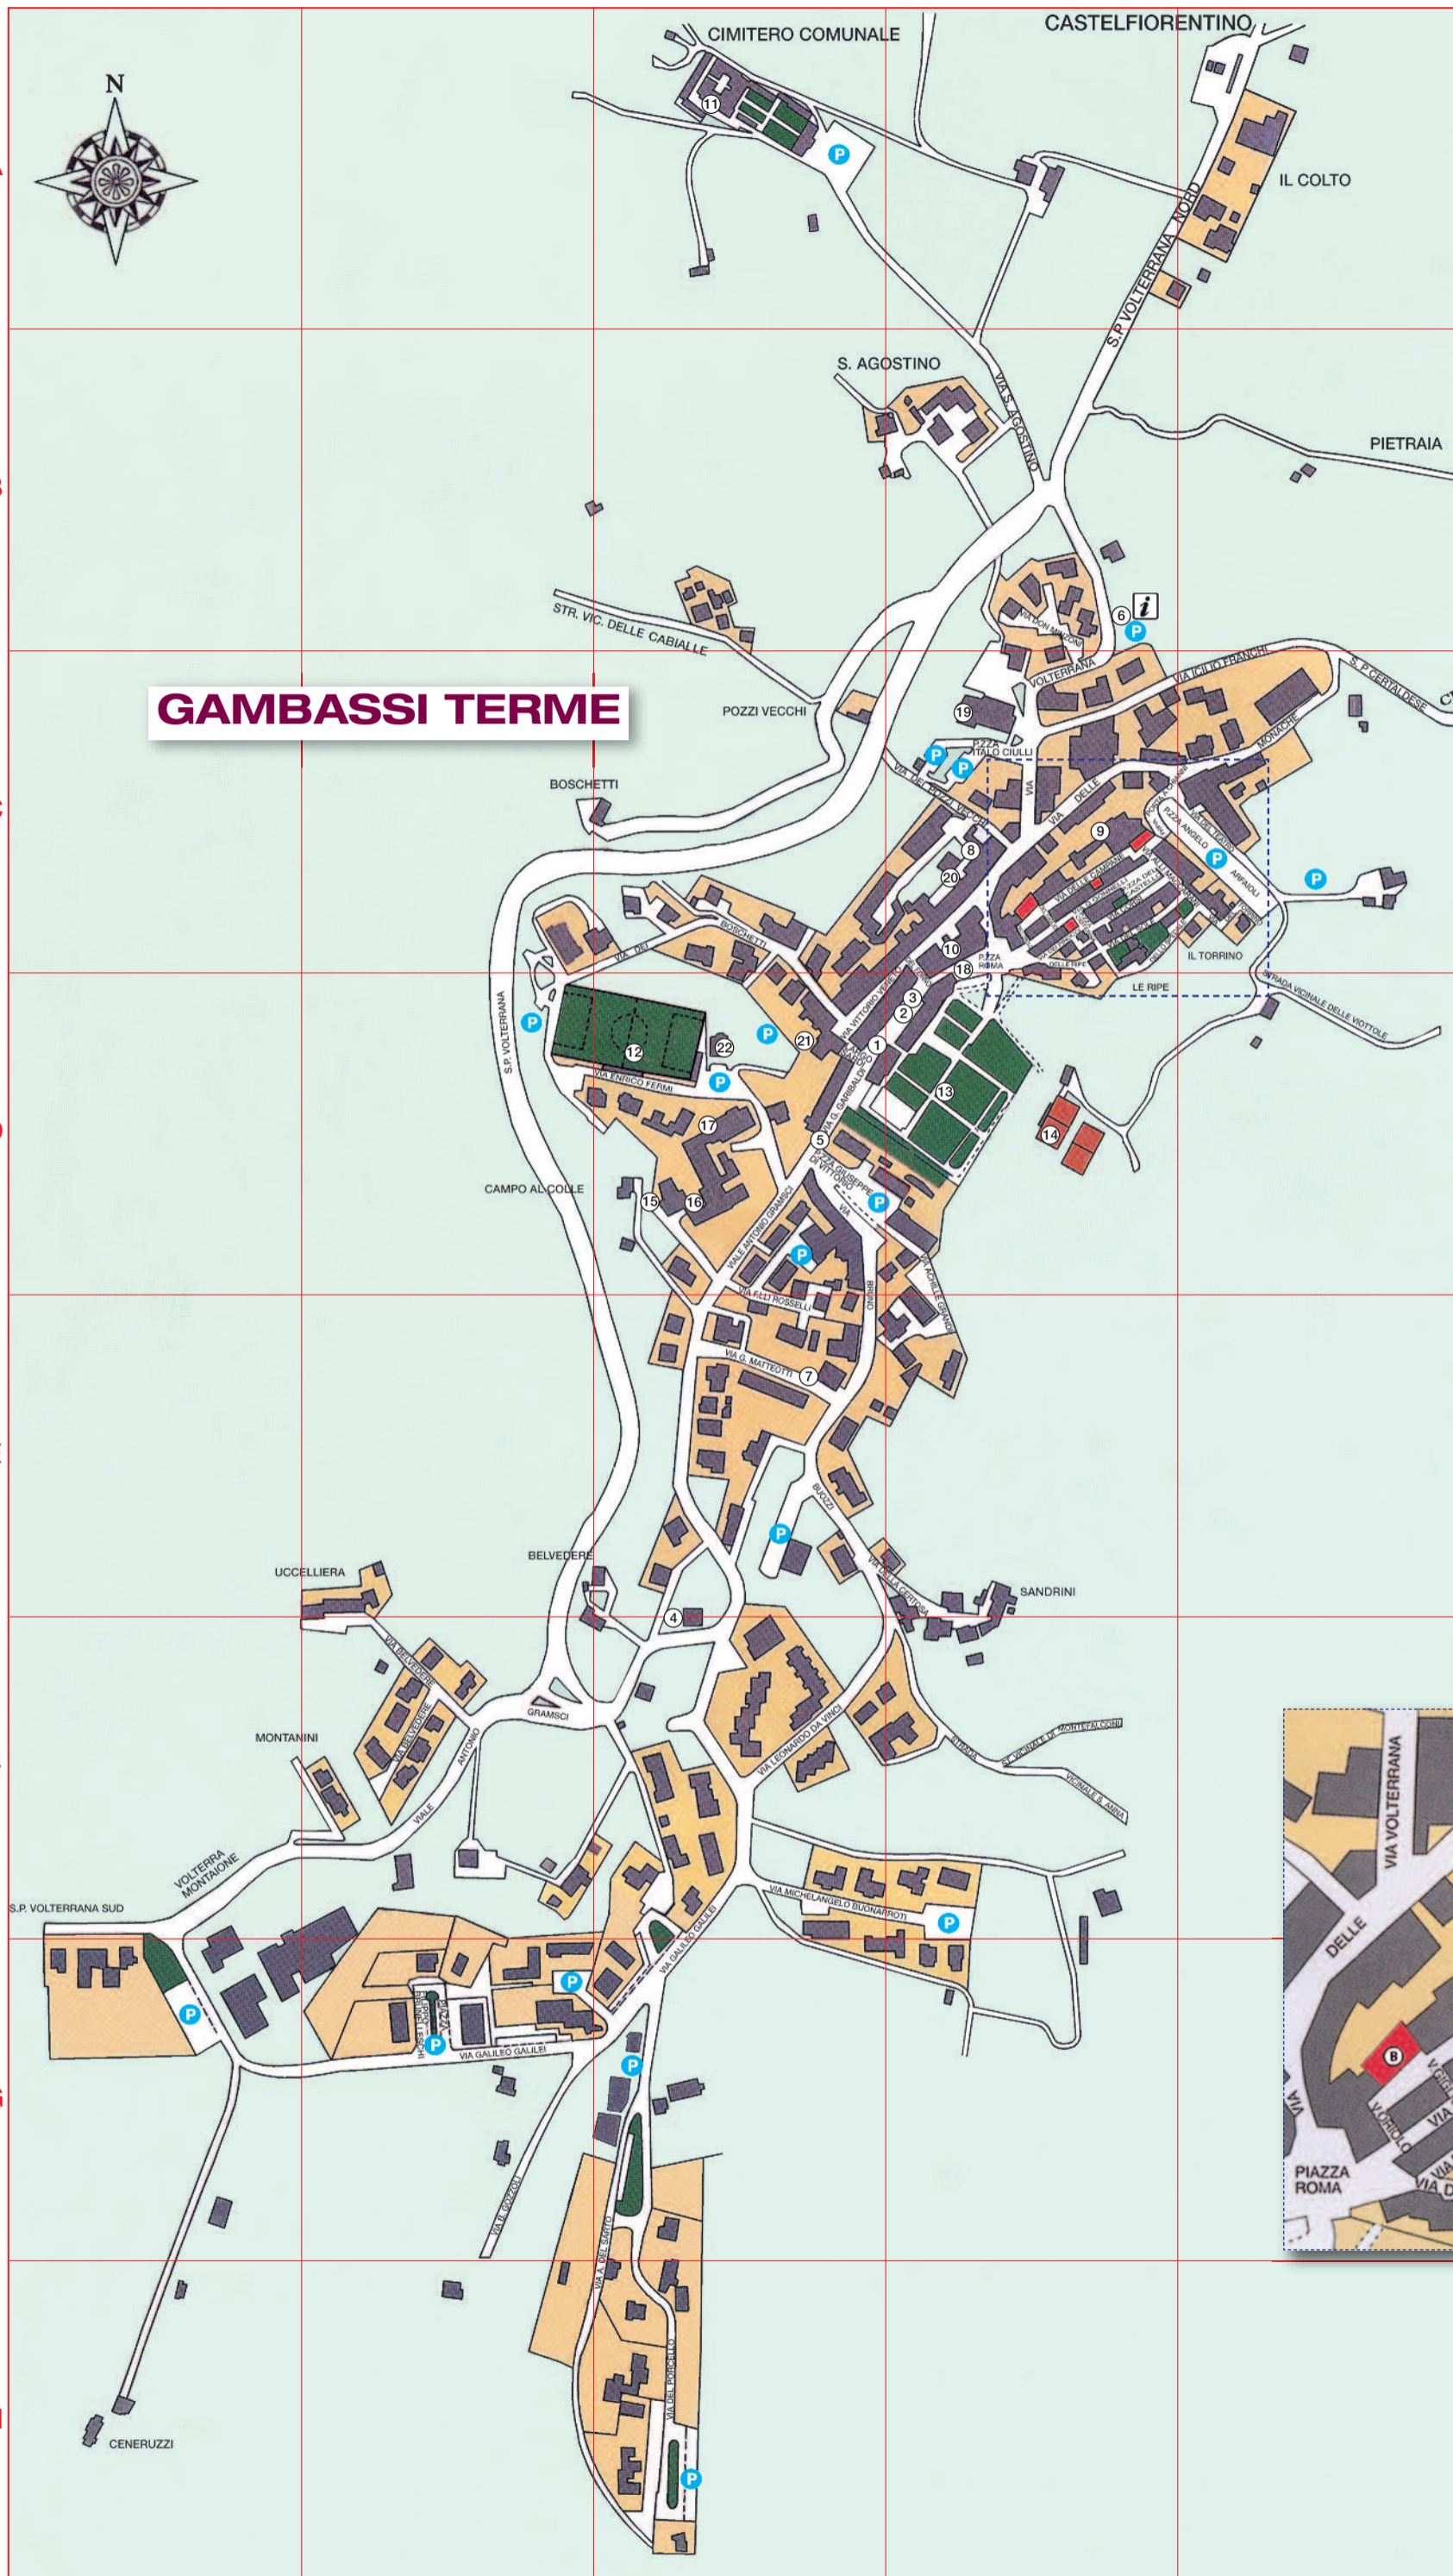

D

E

F

G

H

GAMBASSI TERME

COMUNE DI GAMBASSI TERME ELENCO DI VIE E PIAZZE

- | | | |
|----------|-----------------------------------|-------------------------------------|
| A | Arfaioi Angelo (p.zza) (C5) | Leonardo da Vinci (F3) |
| | Belvedere (F2) | Maccarani Alli (C4-C5) |
| | Boschetti, dei (C3) | Matteotti Giacomo (E3) |
| | Brunelleschi Filippo (p.zza) (G2) | Monache, delle (C4-C5) |
| | Michelangelo (F3-F4) | Mons. Italo Ciulli (p.zza) (C4) |
| | Buozzi Bruno (D3-E3) | Montefalconi, di (str. vic) (F4) |
| | Cabiale, delle (str. vic) | Oriolo, dell' (vicolo) (C4) |
| | Campane delle (C4) | Pinucci, dei (C4) |
| | Castello, del (p.zza) (C4) | Pinucci, dei (vicolo) (C4) |
| | Certaldese, s.p. (C5) | Porcello, via (G3-H3) |
| | Certosa, della (E3-E4) | Porta a Chianni (ripa) (C4) |
| | Cisterna, della (p.zetta) (C4) | Pozzi Vecchi, dei (C4) |
| | Corsi (C4) | Ripe, delle (C4) |
| B | Del Sarto Andrea (G3-H3) | Roma (p.zza) (C4) |
| | Di Vittorio Giuseppe (p.zza) (D3) | Rosselli F.lli (D3-E3) |
| | Don Minzoni Giovanni (B4) | S. Agostino (A3-A4-B4) |
| | Arfaioi Angelo (p.zza) (C4-C5) | S. Anna (str. vic) (F4) |
| | Fermi Enrico (D3) | Sardi (largo) (D3) |
| | Franchi Icilio (C4-C5) | Sole, del (C4) |
| | Forno, del (vicolo) (C4) | Spedale, dello (C4-C5) |
| | Galilei Galileo (F3-G3) | Teatro, del (C5) |
| | Garibaldi Giuseppe (D3-C4) | Torino, del (C5) |
| | Giglio, del (vicolo) (C4) | Viottole, delle (str. vic.) (C5-D5) |
| | Gonnelli Giovanni (C4) | Vittorio Veneto (C4-D3) |
| | Gozzoli Benozzo (G2) | Volterrana (B4-C4) |
| C | Gramsci Antonio (v.le) (F1-D3) | Volterrana Nord (B4-A5) |
| | Grandi Achille (D3-D4) | Volterrana Sud (F1) |